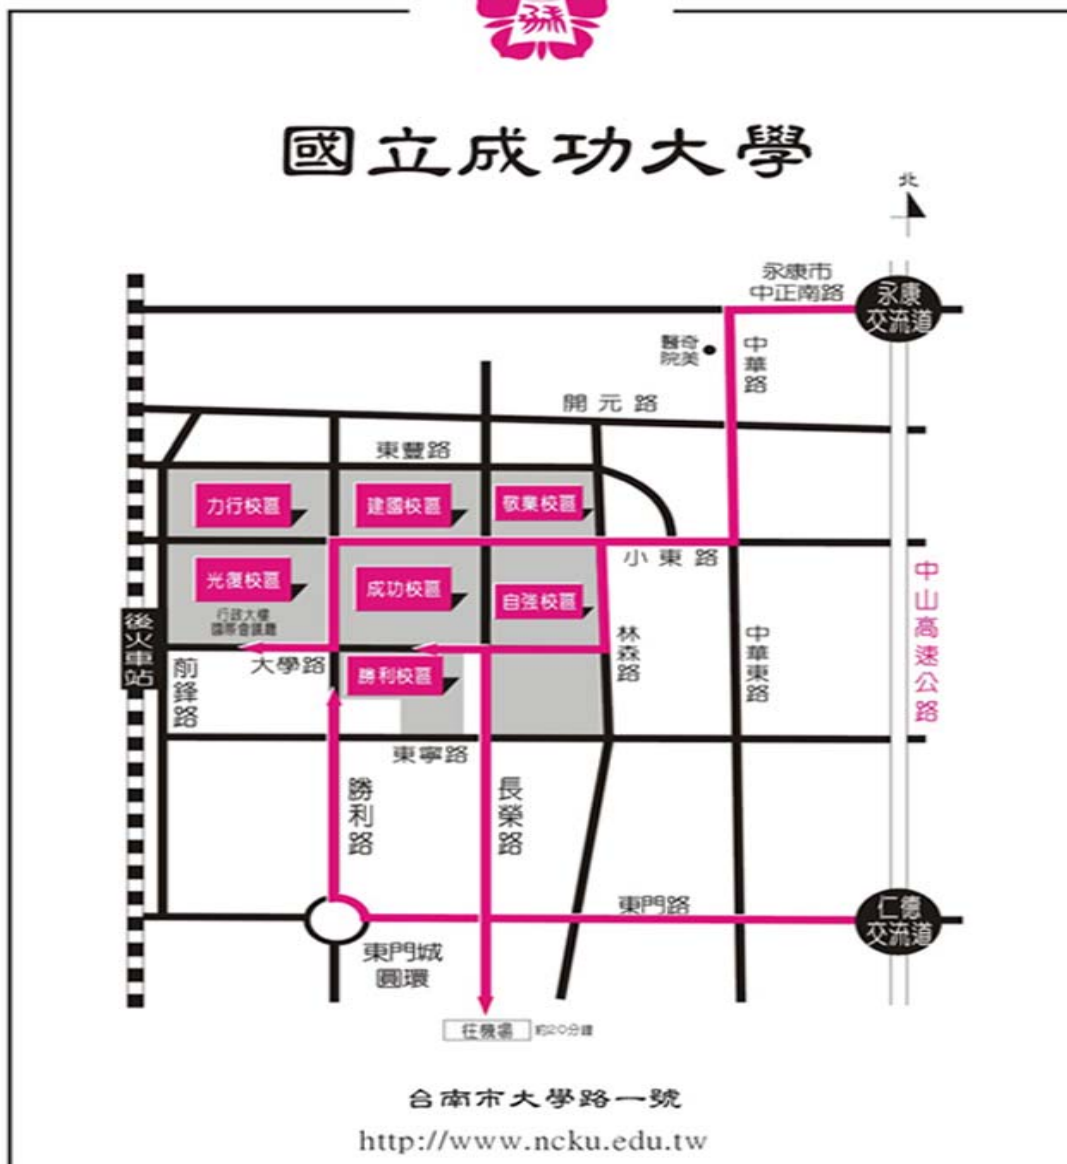

MAPLE DAY 台灣 2008

免費 MAPLE 12 研討會

台南

2008年7月24日, 星期四

成功大學 (成功校區 數學系館地下室演講廳)
台南市大學路一號

國立成功大學